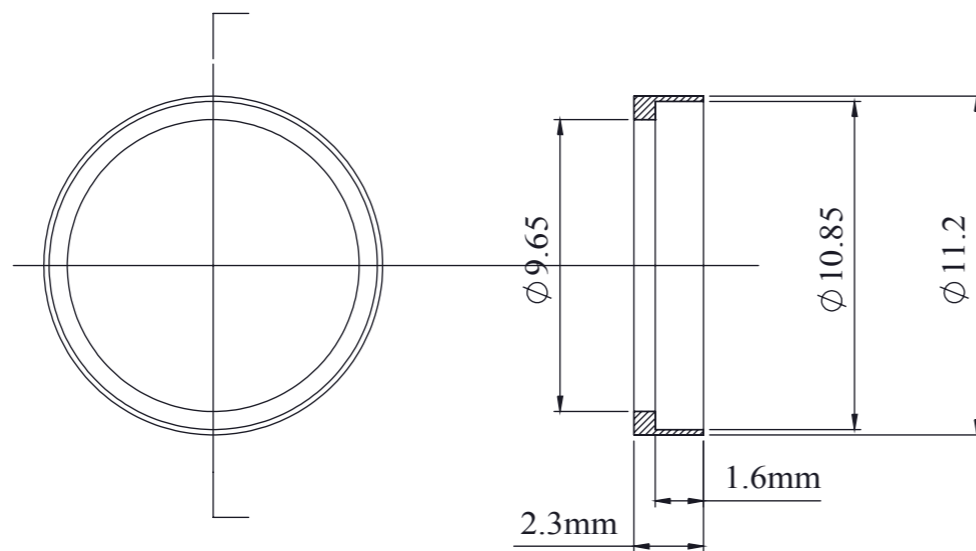

Dimensions

ORDER No	COLOUR
343-0100	BLACK
343-0200	BLUE
343-0400	GREEN
343-0500	RED
343-0600	WHITE
343-0700	YELLOW